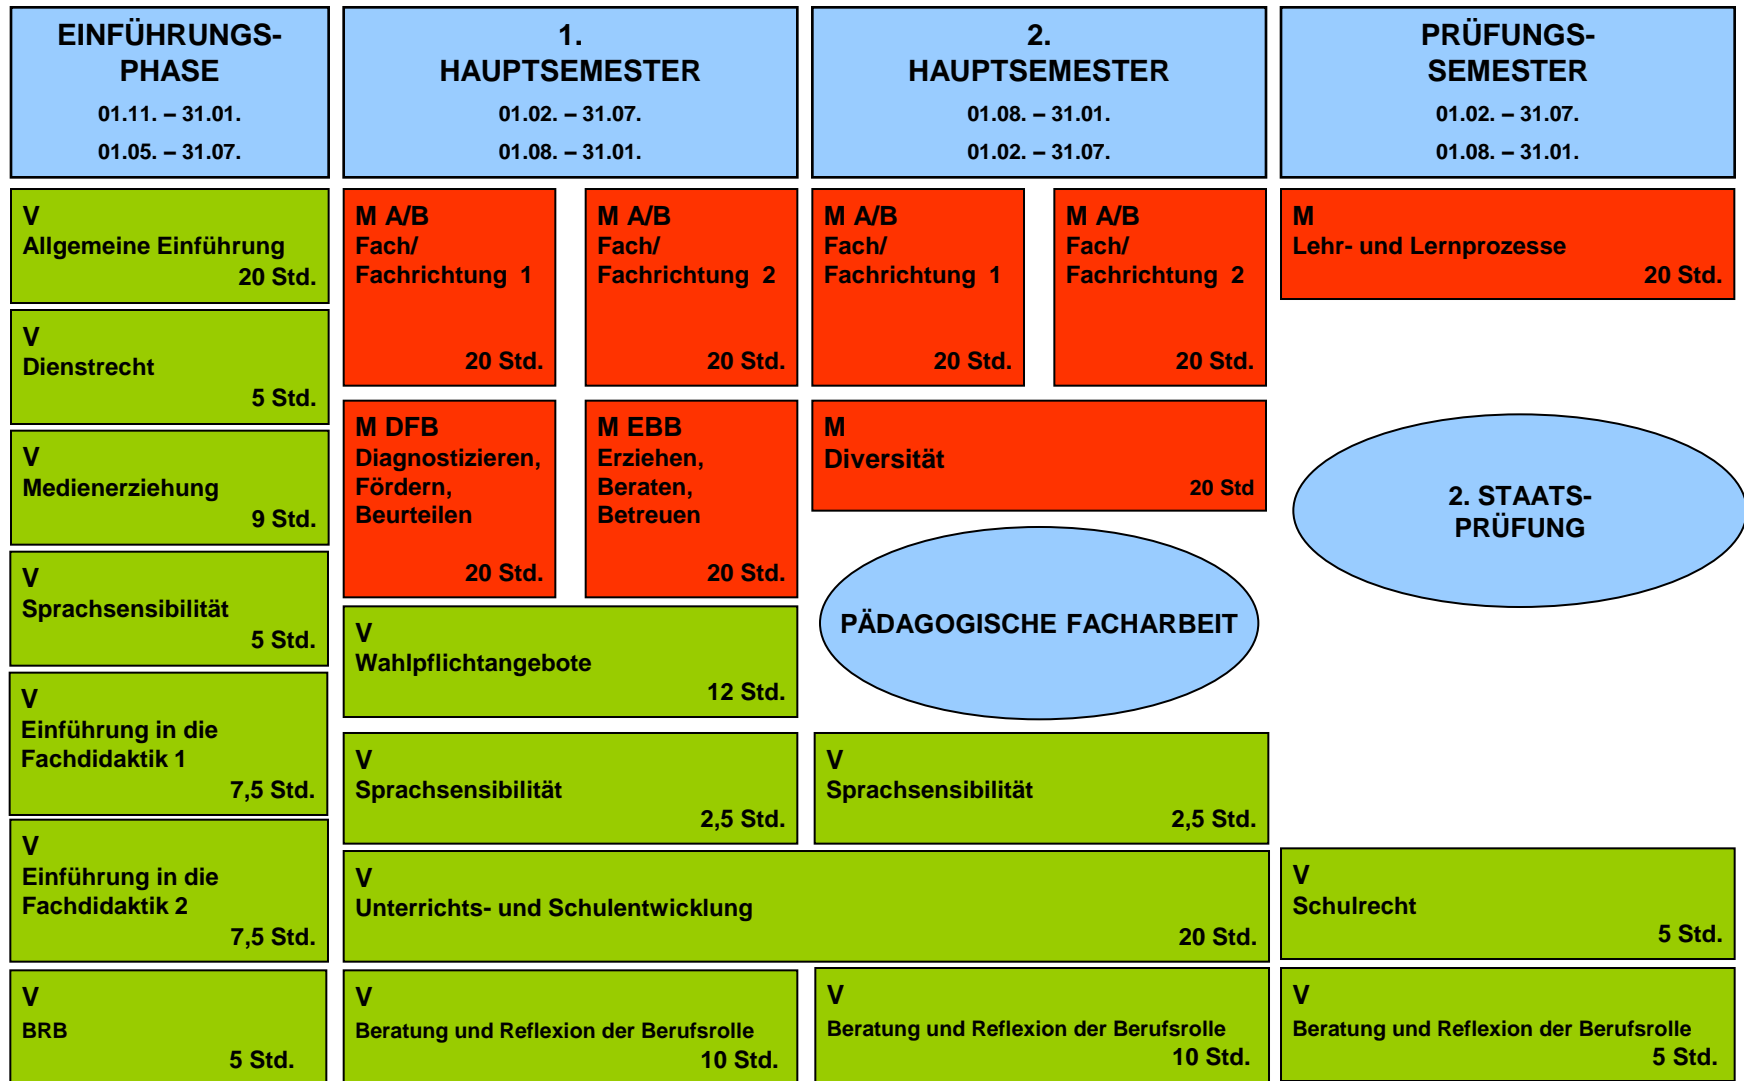

# Strukturmodell zum Vorbereitungsdienst GHRF

Studienseminar GHRF Heppenheim; Stand 01.05.2018

## Schulische Aufgaben

Hospitation / angel. U. 10 U.std. pro Woche	Eigenverantworteter Unterricht: 10-12 U.std. pro Woche Hospitation: mind. 2 U.std./ Woche	Eigenverantworteter Unterricht: 10-12 U.std. pro Woche Hospitation: mind. 2 U.std./ Woche	Eigenverantworteter Unterricht: 6-8 U.std. pro Woche Hospitation: mind. 2 U.std./ Woche
--	---	---	---